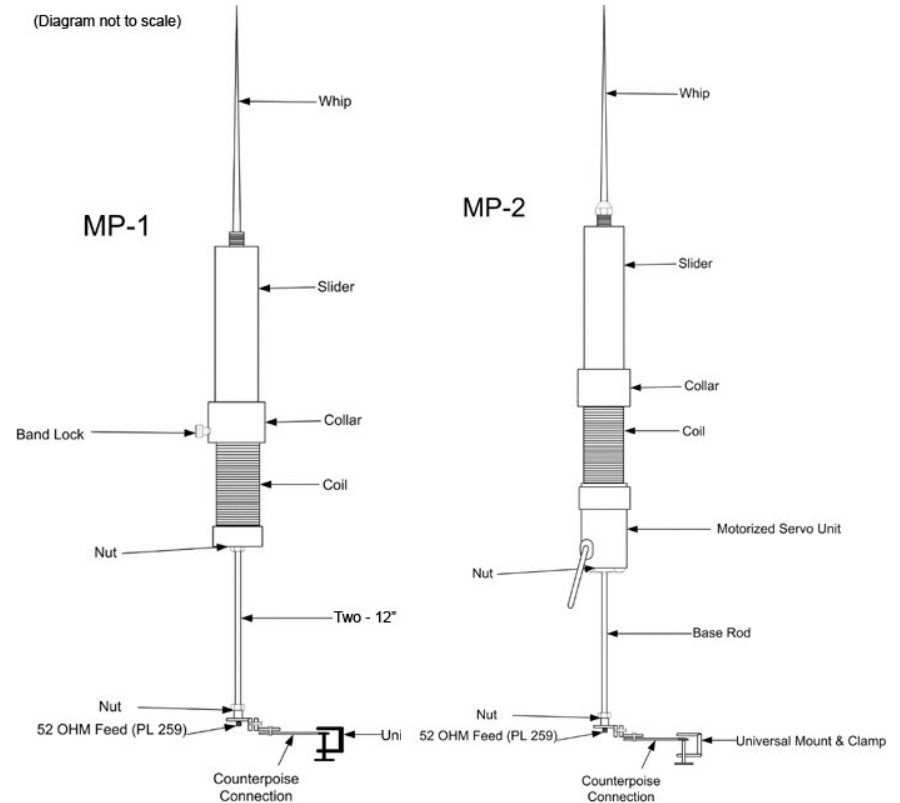

Super Antennas MP-1 and MP-2

- Vern Wright W6MMA
- <http://www.superantennas.com/>
  - MP-1 monopole $99 (40-6)
  - MP-2 monopole $225 (40-6)
  - MP-1 dipole $360 (40-6)